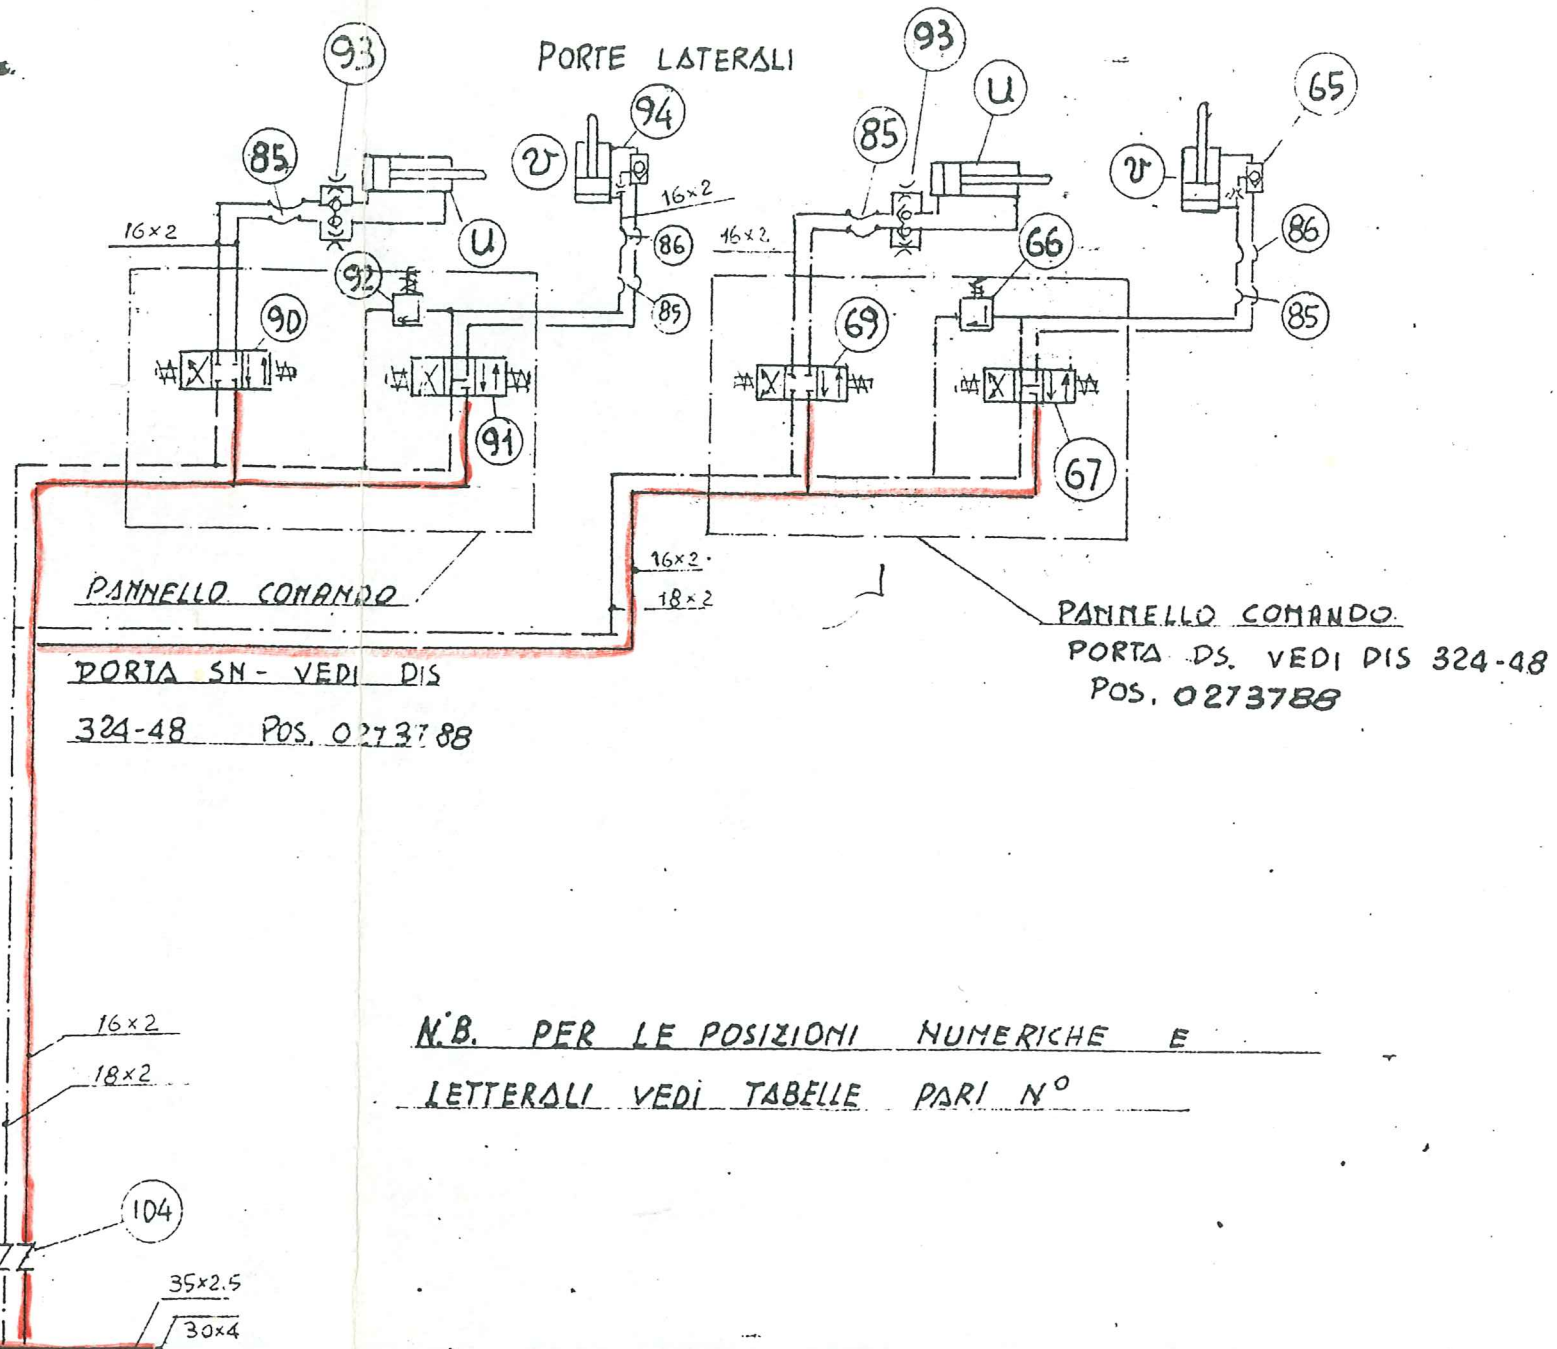

RAMPA POPPA

PANNELLO COMANDO
VEDI DIS. 324-48
POS. 0273787

MANOVRA EMERGENZA

PORTE LATERALI

PANNELLO COMANDO

PORTA SN - VEDI DIS
324-48 POS. 0273788

PANNELLO COMANDO

PORTA DS. VEDI DIS 324-48
POS. 0273788

N.B. PER LE POSIZIONI NUMERICHE E
LETTERALI VEDI TABELLE PARI N°