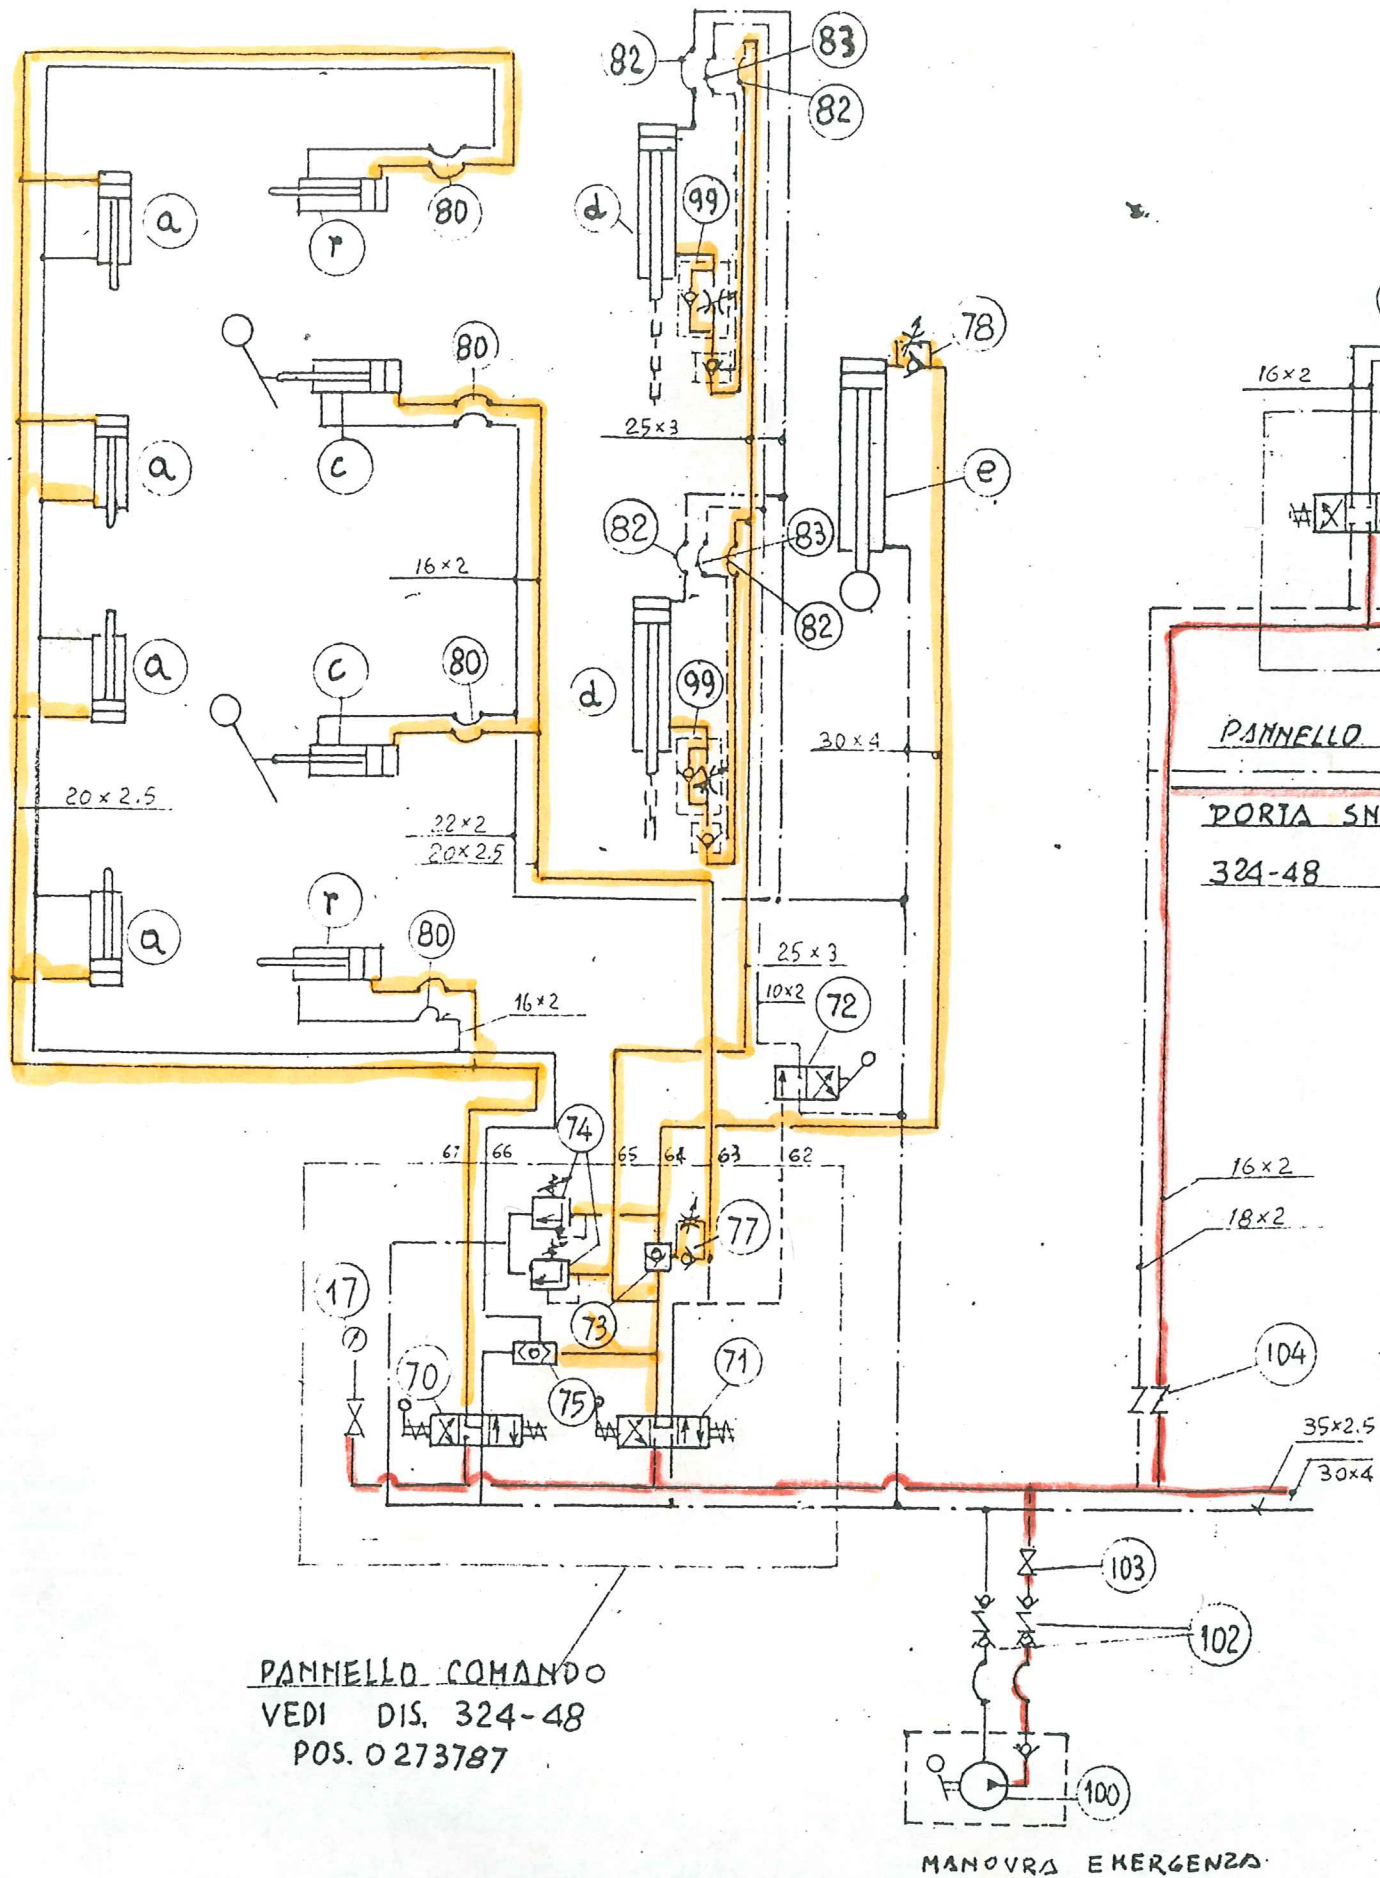

RAMPA POPPA

PANNELLO COMANDO
VEDI DIS. 324-48
POS. 0273787

MANOVRA EMERGENZA

PORTE LATERALI

PANNELLO COMANDO

PORTA SN - VEDI DIS
324-48 POS. 0273788

PANNELLO COMANDO

PORTA DS. VEDI DIS 324-48
POS. 0273788

N.B. PER LE POSIZIONI NUMERICHE E
LETTERALI VEDI TABELLE PARI N°